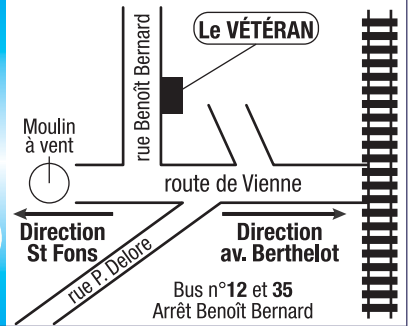

PACTE D'EXCELLENCE TRYBA 10 ENGAGEMENTS QUI FONT LA DIFFÉRENCE

N'EST PAS TRYBA QUI VEUT !

Conditions privilégiées sur
présentation de ce guide 2015/2016
"La pose offerte pour 1 euro de plus"

Prix, performances, garanties, services...
toutes les informations sur www.tryba.com

Châssis Croisées Rhône

5 avenue Berthelot 69007 Lyon - 41 avenue de la République 69200 Vénissieux - Tél. 04 37 65 01 82